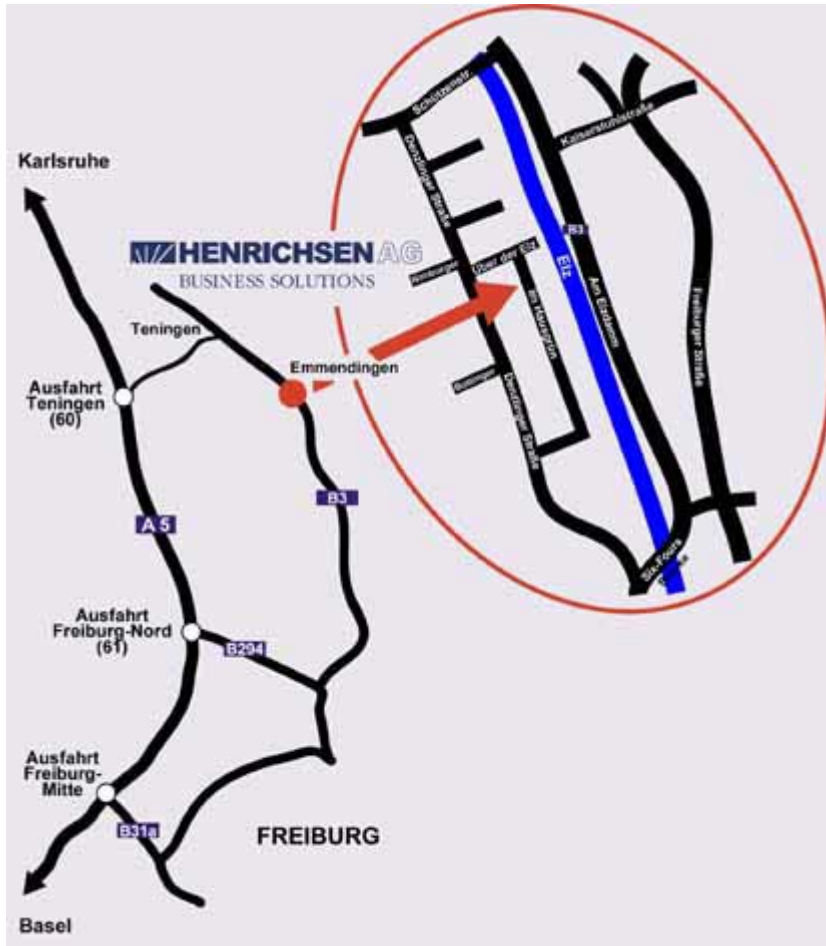

Anfahrtsbeschreibung zur Geschäftsstelle Freiburg

... mit dem Auto:

Aus Karlsruhe (A5):

- Auf der A5 in Richtung Basel bis zur Ausfahrt "Teningen"
- An der Ampel rechts und der Beschilderung Richtung Emmendingen folgen
- Durch die Ortschaft Teningen (an der Ampel geradeaus) und der Vorfahrtsstraße folgen
- Nach ca. 3 km größere Kreuzung rechts (immer noch parallel zum Fluss "Elz") abbiegen
- An der dritten Ampel rechts (Industriegebiet "Über der Elz") abbiegen
- Die erste Straße links (Denzlinger Straße) abbiegen
- Die dritte Straße (Über der Elz) links abbiegen und nach ca. 150 Meter rechts in die Zielstraße (Im Hausgrün) fahren
- Sie finden uns auf der linken Seite: Im Hausgrün 5 (blaues Haus)

aus Basel (A5):

- Auf der A 5 Richtung Karlsruhe bis zur Ausfahrt Freiburg Nord
- An der Ampel links und den Hinweisschildern Richtung Emmendingen/Offenburg folgen
- Nach ca. 5 km folgen Sie der Rechtskurve und münden auf die B294 /B3
- Nach ca. 2 km gabelt sich die B3. Bitte ordnen Sie sich links ein und folgen dem Straßenverlauf ca. 8 km. In Richtung Emmendingen/Offenburg
- An der zweiten Ampel biegen Sie links in die Denzlinger Straße (Industriegebiet "Über der Elz")
- Nach ca. 250 Meter biegen Sie rechts in die Zielstraße (Im Hausgrün)
- Folgen Sie der Straße bis Sie auf der rechten Seite die Nr. 5 erreicht haben (blaues Haus)

Parkmöglichkeiten:

Parkplätze sind direkt vor dem Haus.

Hotels in der Umgebung der Geschäftsstelle Freiburg:

Hotel Windenreuter Hof

Rathausweg 19

79312 Emmendingen

Tel.: +49(0)7641 – 9308 30

Fax: + 49(0)7641 – 9308 3444