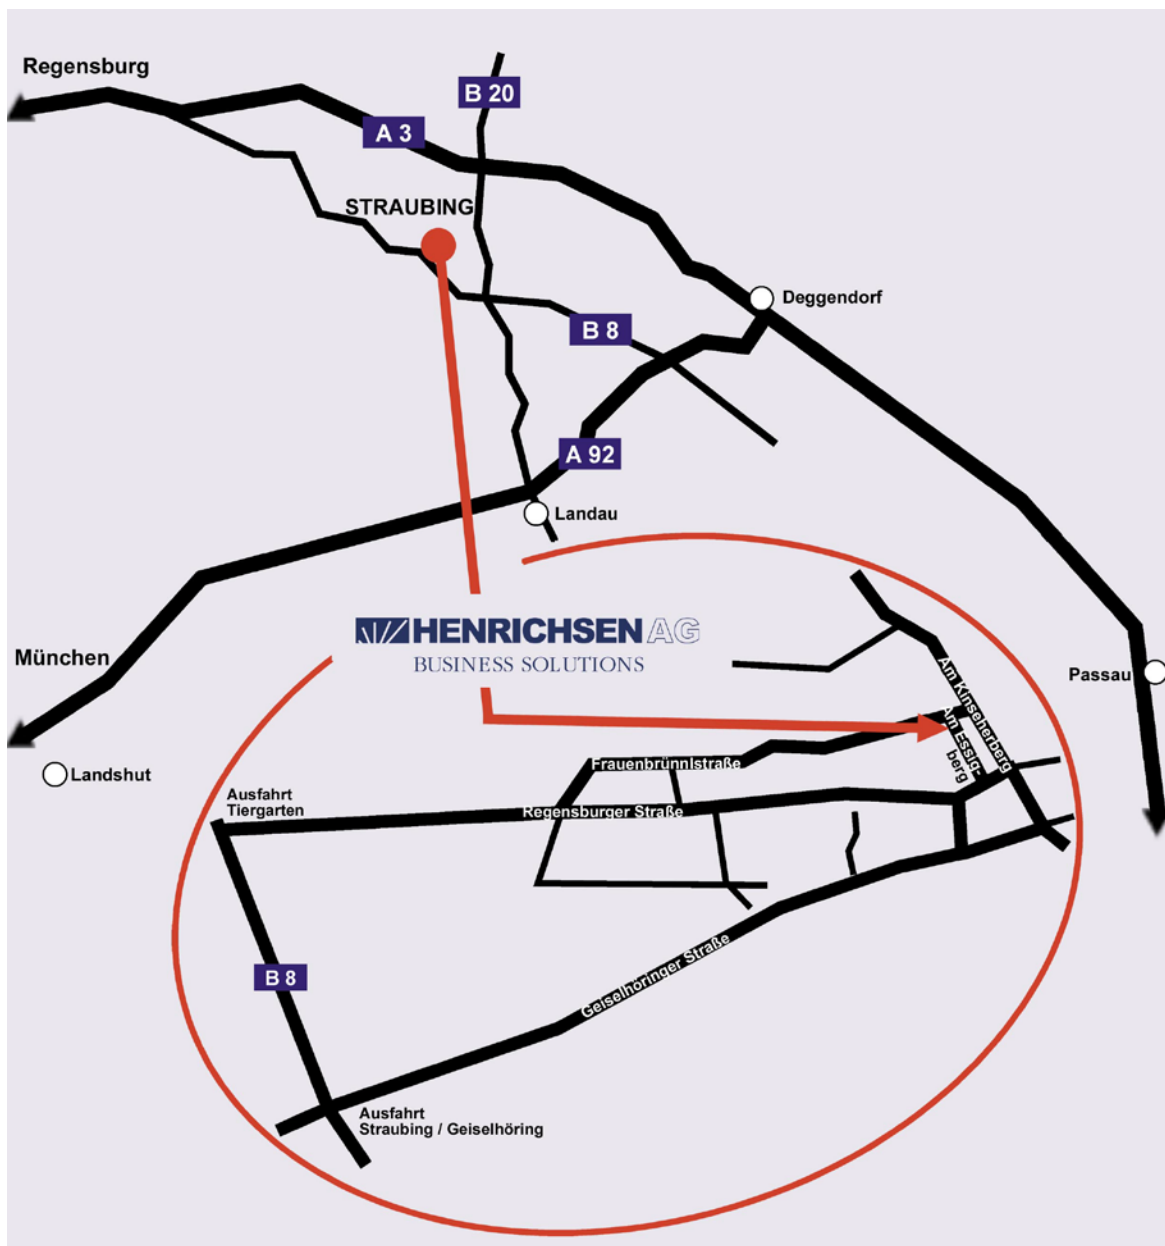

Anfahrtsbeschreibung zur Geschäftsstelle Straubing

... mit dem Auto:

Anfahrt aus Richtung Regensburg oder Passau (A3)

- auf der A3 zwischen Regensburg und Passau bis zur Abfahrt „Kirchroth /Straubing Zentrum“
- bei der Ausfahrt auf der Hauptstraße Richtung Straubing
- ca. 8 km weiter über die Donau-Staustufe (Kagerser Brücke)
- weiter stadteinwärts fahren, an der 2. Ampel rechts (Frauenbrünnlstr.)
- erste Straße nach 10 m wieder links in die Straße „Am Essigberg“ (= Einbahnstraße)
- nach ca. 10 m wieder links befindet sich vor dem Firmengebäude der HENRICHSEN AG (Am Essigberg 3), der Firmenparkplatz der HENRICHSEN AG

Anfahrt aus Richtung München (A92)

- auf der A92 Richtung Deggendorf bis zur Abfahrt „Landau / Straubing“
- auf der B20 weiter Richtung Straubing (ca. 20 km)
- am Kreuzungspunkt B20 / B8 bei Aiterhofen rechts auf die B8 abbiegen (Richtung Regensburg!)
- ca. 5 km auf der B8 bis zur Abfahrt „Geiselhöringer Straße“
- rechts auf die Geiselhöringer Straße abbiegen
- den Kreisverkehr passieren und auf der Geiselhöringer Straße bleiben (ca. 800 m)
- an der ersten Ampel links auf die Straße „Am Kinseherberg“ abbiegen
- nach ca. 400 m, an der 2. Ampel links in die Straße „Frauenbrünnlstr.“ abbiegen
- nach ca. 10 m links in die Straße „Am Essigberg“ (= Einbahnstraße)
- nach ca. 10 m wieder links befindet sich vor dem Firmengebäude der HENRICHSEN AG (Am Essigberg 3), der Firmenparkplatz der HENRICHSEN AG

Parkmöglichkeiten:

Die Parkplätze auf dem Parkplatz am Ende des Essigbergs sind nur in begrenzter Anzahl vorhanden (Beschilderung „HENRICHSEN AG“). In der Straße „Am Essigberg“ selber ist das Parken nur für eine Stunde (mit Parkscheibe) gestattet.

Eingabe ins Navi:

Durch die Straßenumbenennung im Jahre 2009 ist die Eingabe der Adresse "Am Essigberg" noch nicht in alle Navigationsgeräte möglich. Bitte verwenden Sie den ehemaligen Straßennamen "Frauenbrünnlstraße 2".