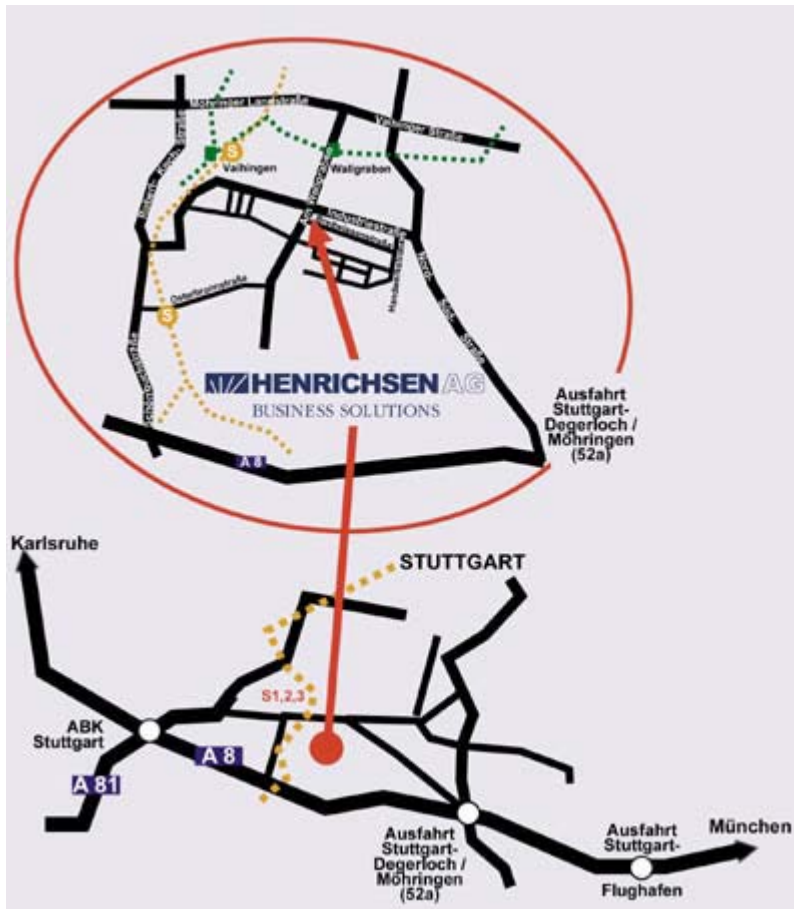

Anfahrtsbeschreibung zur Geschäftsstelle Stuttgart

... mit dem Auto:

aus München:

- Anschlussstelle 52a (Stuttgart-Degerloch/Möhringen) abfahren und auf der linken Rechtsabbiegerspur bleiben
- An der zweiten Ausfahrt (52a) in Richtung Degerloch/Stuttgart-Möhringen fahren
- Nun der Beschilderung Richtung Stuttgart-Vaihingen folgen und wie nachstehend beschrieben weiterfahren

aus Karlsruhe/Heilbronn:

- Von der Anschlussstelle 52a (Stuttgart-Degerloch/Möhringen) fahren Sie weiter in Richtung Stuttgart
- Nach ca. 2 km wird die Straße drei-spurig, bitte halten Sie sich auf der äußersten linken Fahrspur
- Biegen Sie links an der Ampel ab in die Industriestraße
- Nach 100 m erneut links in die Handwerkstraße
- 100 m weiter biegen Sie rechts ab in die Breitwiesenstrasse
- Am Ende der Straße haben Sie Ihr Ziel erreicht
- Die HENRICHSEN AG befindet sich auf der rechten Seite "Am Wallgraben 129" (mit Glaskuppel und Glasaufzug - 5. OG)

Sie nehmen die S1, S2, S3, U1, U3 oder die U6 bis Haltestelle "Vaihingen". Nehmen Sie den Ausgang Richtung Industriestraße/Industriegebiet. Die HENRICHSEN AG erreichen Sie zu Fuß in ca. 10 Minuten. Gehen Sie die Industriestraße nach links bis zum Wallgraben. Wir befinden uns auf der rechten Seite.

....mit dem Bus?

Mit der Linie 80 von der Busstation fahren Sie bis zur zweiten Station "Heißbrühl". Nach 200 m sehen Sie unseren Eingang an der Ecke "Am Wallgraben/Breitwiesenstraße". Mit dem Aufzug fahren Sie in das 5. OG.