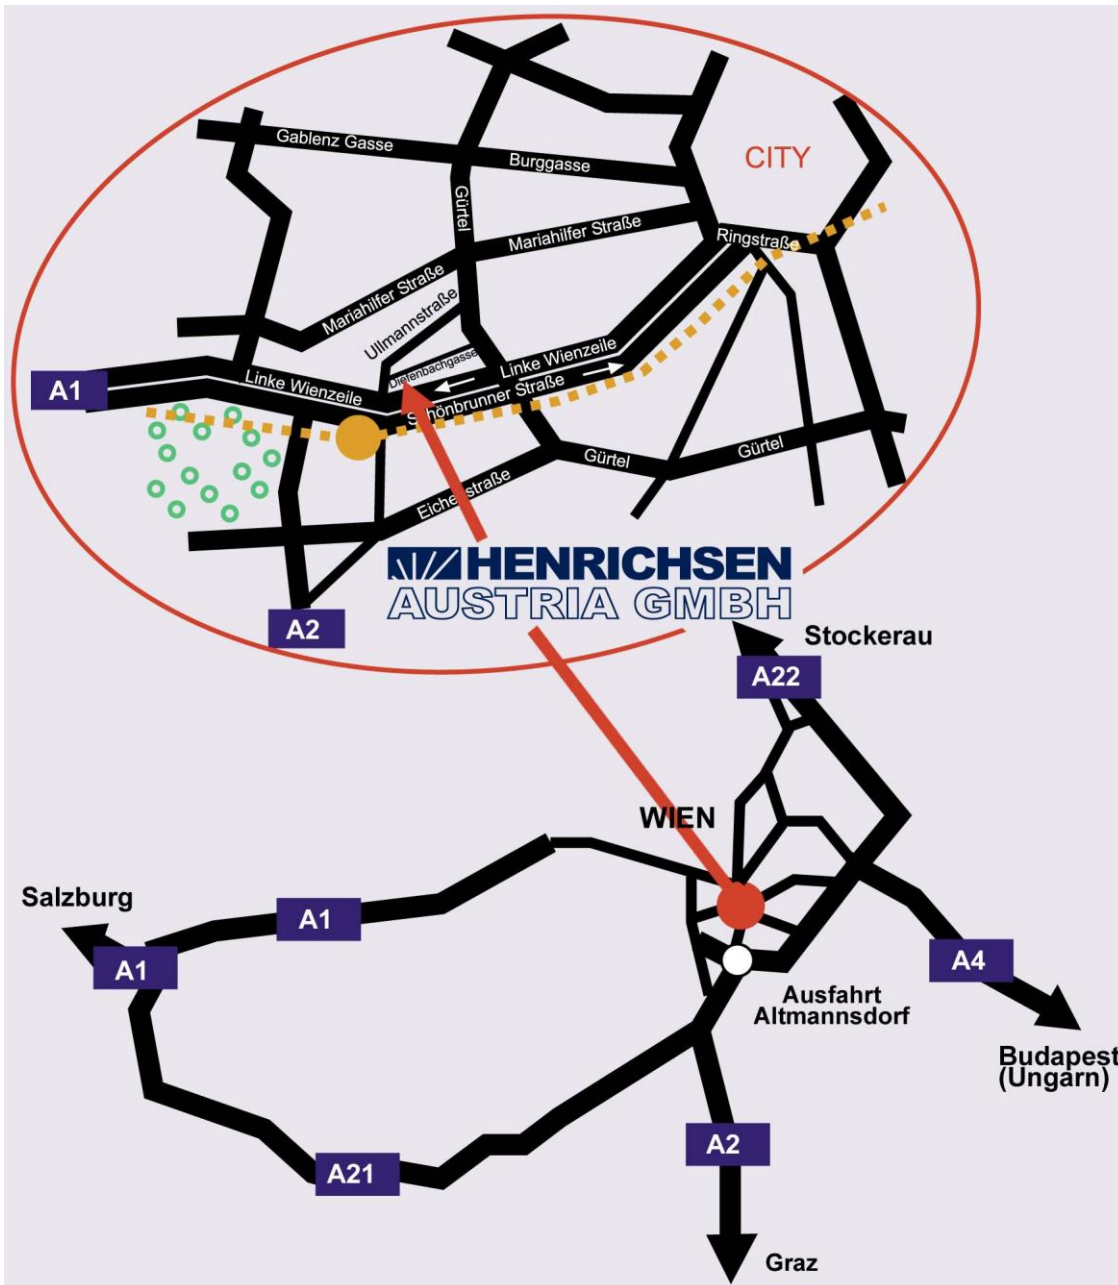

Anfahrtsbeschreibung zur HENRICHSEN AUSTRIA GmbH

... mit dem Auto:

über die **Westautobahn:**

- Westautobahn A1 Richtung Wien. Sie fahren immer geradeaus (Hietzinger Kai, Schönbrunner Straße, Schloßstraße), beim Schloss Schönbrunn vorbei bis zur U-Bahn Station/Parkcenter Meidling.
- An der Kreuzung (Schloßstraße-Meidlinger Hauptstraße) biegen Sie links ab und reihen sich in die rechte Spur ein. Nach der Ampel befindet sich das Hotel Renaissance, danach die Diefenbachgasse, die Sie rechts einbiegen. Auf der rechten Seite, direkt nach dem Hotel ist die Hausnummer 53.

über die **Ostautobahn:**

- Ostautobahn A4 Richtung Wien. Sie nehmen die Abfahrt Richtung A23, Linz/Graz. Auf der Stadtautobahn fahren Sie geradeaus bis zur Abfahrt Altmannsdorf und reihen sich danach auf der rechten Spur Richtung Wiental ein. Sie befinden sich jetzt auf der Altmannsdorfer Straße.
- Immer geradeaus, über die Grünbergstraße hinunter bis zur Schloßstraße. Dort biegen Sie rechts ab und fahren geradeaus bis zur U-Bahn Station/Parkcenter Meidling.
- An der Kreuzung (Schloßstraße-Meidlinger Hauptstraße) biegen Sie links ab und reihen sich in die rechte Spur ein. Nach der Ampel befindet sich das Hotel Renaissance, danach die Diefenbachgasse, die Sie rechts einbiegen. Auf der rechten Seite, direkt nach dem Hotel ist die Hausnummer 53.... **mit dem Flugzeug:**